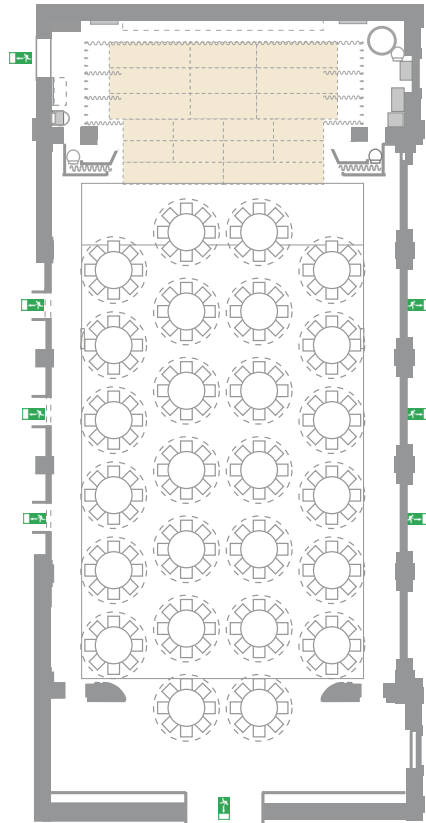

Barco PDS-902 G3 seamless switch

Allgemeines

Bühne/Orchesterpodium

Die Bühnenelemente sind einzeln fahrbar. Grundriss, Vermassung, Belastung u.a. ist auf einem separaten Plan ersichtlich. Bitte kontaktieren Sie uns.

Saalboden

Riemenparkett geölt.
Die maximale Belastung des Saalbodens und der Bühne sind in einem separaten Plan ersichtlich. Bitte kontaktieren Sie uns.

Instrumente

Steinway & Sons Konzertflügel D-274
Schimmel Klavier

**kultur &
kongresshaus aarau**

Bankettbestuhlung rund 176 Plätze

**kultur &
kongresshaus aarau**

Bankettbestuhlung rund 208 Plätze

**kultur &
kongresshaus aarau**

Bankettbestuhlung lang 250 Plätze

**kultur &
kongresshaus aarau**

Bankettbestuhlung lang 360 Plätze