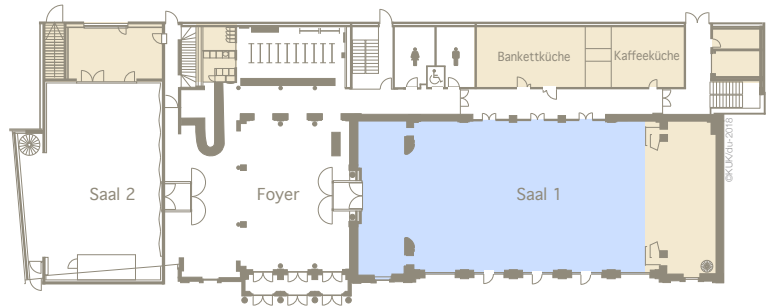

Barco PDS-902 G3 seamless switch

Allgemeines

Bühne/Orchesterpodium

Die Bühnenelemente sind einzeln fahrbar. Grundriss, Vermassung, Belastung u.a. ist auf einem separaten Plan ersichtlich. Bitte kontaktieren Sie uns.

**kultur &
kongresshaus aarau**

Bankettbestuhlung rund 176 Plätze

**kultur &
kongresshaus aarau**

Bankettbestuhlung rund 208 Plätze

**kultur &
kongresshaus aarau**

Bankettbestuhlung lang 250 Plätze

**kultur &
kongresshaus aarau**