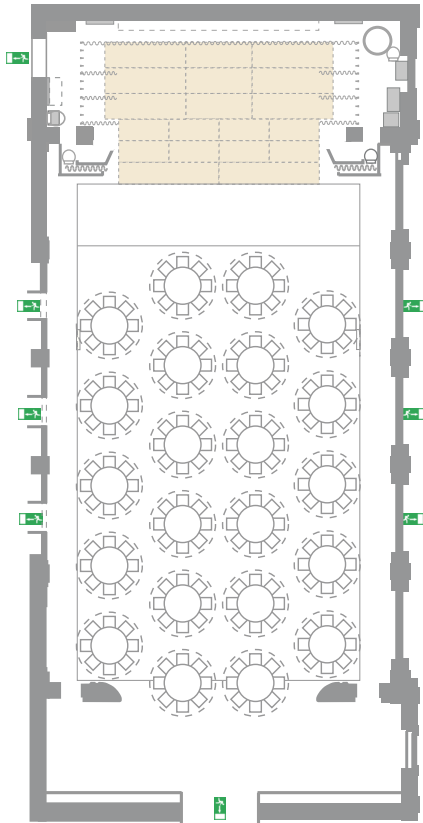

Barco PDS-902 G3 seamless switch

Allgemeines

Bühne/Orchesterpodium

Die Bühnenelemente sind einzeln fahrbar. Grundriss, Vermassung, Belastung u.a. ist auf einem separaten Plan ersichtlich. Bitte kontaktieren Sie uns.

Saalboden

Riemenparkett geölt.
Die maximale Belastung des Saalbodens und der Bühne sind in einem separaten Plan ersichtlich. Bitte kontaktieren Sie uns.

Instrumente

Steinway & Sons Konzertflügel D-274
Schimmel Klavier

**kultur &
kongresshaus aarau**

Bankettbestuhlung rund 176 Plätze

**kultur &
kongresshaus aarau**

Bankettbestuhlung rund 208 Plätze

**kultur &
kongresshaus aarau**

Bankettbestuhlung lang 250 Plätze

**kultur &
kongresshaus aarau**

Bankettbestuhlung lang 360 Plätze