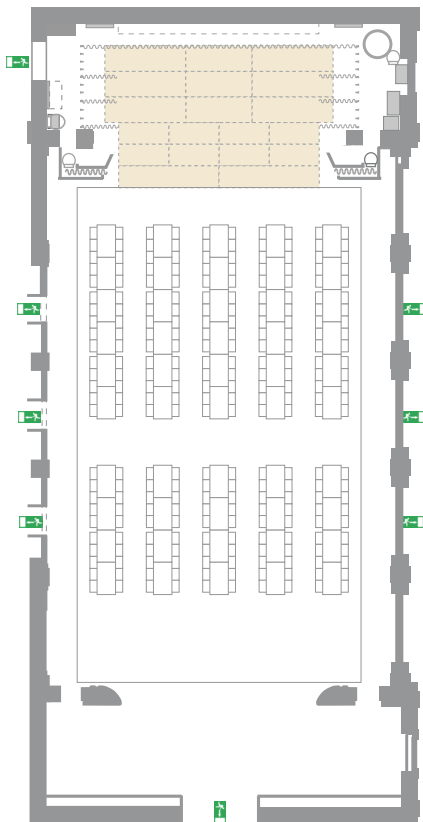

kultur &
kongresshaus aarau

Saal 1

Erdgeschoss

Bankette

Tontechnik

Beschallung

d&b audiotechnik Main System, Frontfill & Center

Monitoring

Barco PDS-902 G3 seamless switch

Allgemeines

Bühne/Orchesterpodium

Die Bühnenelemente sind einzeln fahrbar. Grundriss, Vermassung, Belastung u.a. ist auf einem separaten Plan ersichtlich. Bitte kontaktieren Sie uns.

**kultur &
kongresshaus aarau**

Bankettbestuhlung rund 176 Plätze

**kultur &
kongresshaus aarau**

Bankettbestuhlung rund 208 Plätze

**kultur &
kongresshaus aarau**

Bankettbestuhlung lang 250 Plätze

**kultur &
kongresshaus aarau**

Bankettbestuhlung lang 360 Plätze